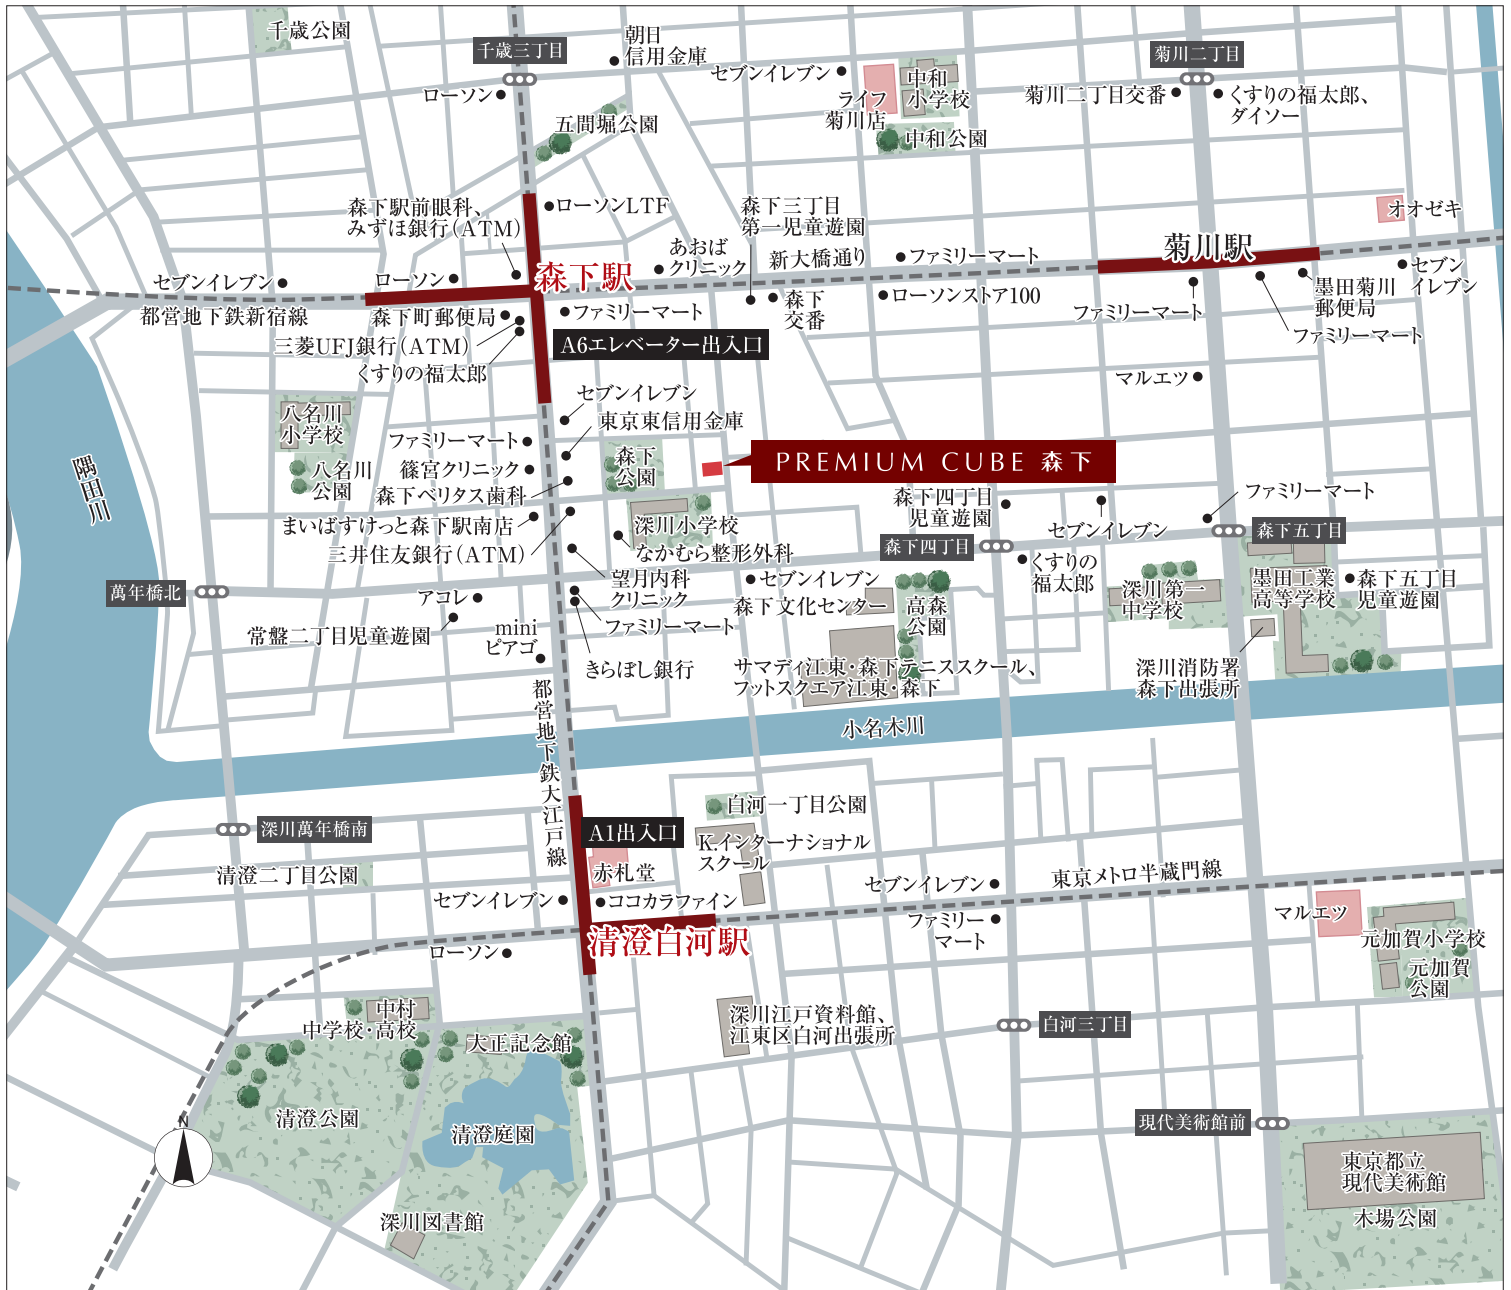

PREMIUM CUBE 森下

株式会社ヴェリタス・インベストメント
〒150-0043 東京都渋谷区道玄坂1-12-1
渋谷マークシティ ウェスト19F

0120-177-732